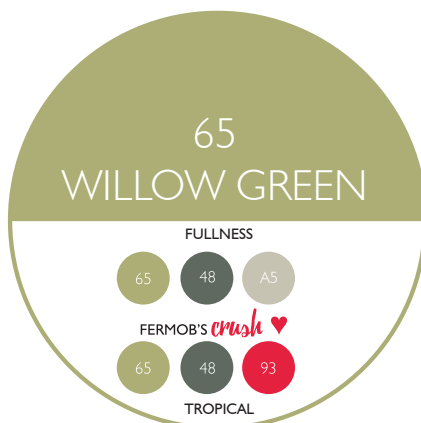

A FEW COLOUR COMBINATIONS

48
ROSEMARY

AQUATIC

48 65 46

FERMOB'S *crush* ♥

48 14 73

SIXTIES

02
CEDAR GREEN

WILD

02 82 21

INTENSE

02 A5 20

92
DEEP BLUE

DEEP

92 21 26

VIBRANT

92 93 73

38
STEEL GREY

MINIMALIST

38 26 47

GRAPHIC

38 73 92

46
LAGOON BLUE

NORDIC

21

46

- 02 - Cedar green
- 92 - Deep blue
- 21 - Acapulco blue
- 46 - Lagoon blue