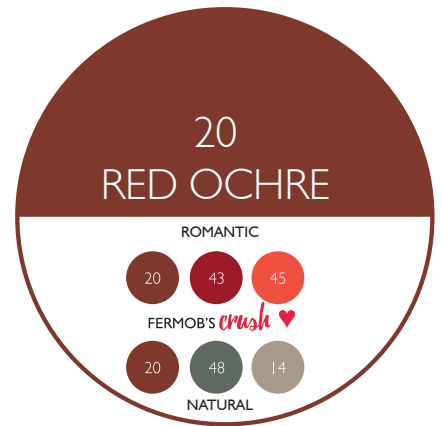

A FEW COLOUR COMBINATIONS

48
ROSEMARY

AQUATIC

48 65 46

FERMOB'S *crush* ♥

48 14 73

SIXTIES

02
CEDAR GREEN

WILD

02 82 21

INTENSE

02 A5 20

92
DEEP BLUE

DEEP

92 21 26

VIBRANT

21

46

- 02 - Cedar green
- 92 - Deep blue
- 21 - Acapulco blue
- 46 - Lagoon blue