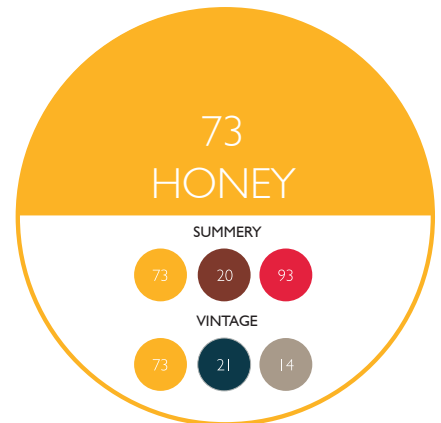

A FEW COLOUR COMBINATIONS

48
ROSEMARY

AQUATIC

48 65 46

FERMOB'S *crush* ♥

48 14 73

SIXTIES

02
CEDAR GREEN

WILD

02 82 21

INTENSE

02 A5 20

92
DEEP BLUE

DEEP

92 21 26

VIBRANT

92 93 73

38
STEEL GREY

MINIMALIST

38 26 47

GRAPHIC

38 73 92

46
LAGOON BLUE

NORDIC

21

46

- 02 - Cedar green
- 92 - Deep blue
- 21 - Acapulco blue
- 46 - Lagoon blue