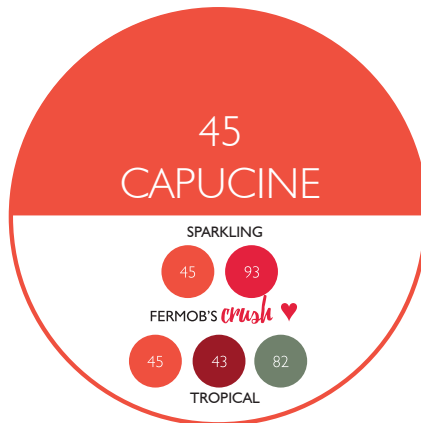

A FEW COLOUR COMBINATIONS

48
ROSEMARY

AQUATIC

48 65 46

FERMOB'S *crush* ♥

48 14 73

SIXTIES

02
CEDAR GREEN

WILD

02 82 21

INTENSE

02 A5 20

92
DEEP BLUE

DEEP

92 21 26

VIBRANT

46 21 14

AQUATIC

46 65 26

21
ACAPULCO BLUE

SOFT

21 26 20

FERMOB'S *crush* ♥

21 A7 92

21

46

- 02 - Cedar green
- 92 - Deep blue
- 21 - Acapulco blue
- 46 - Lagoon blue